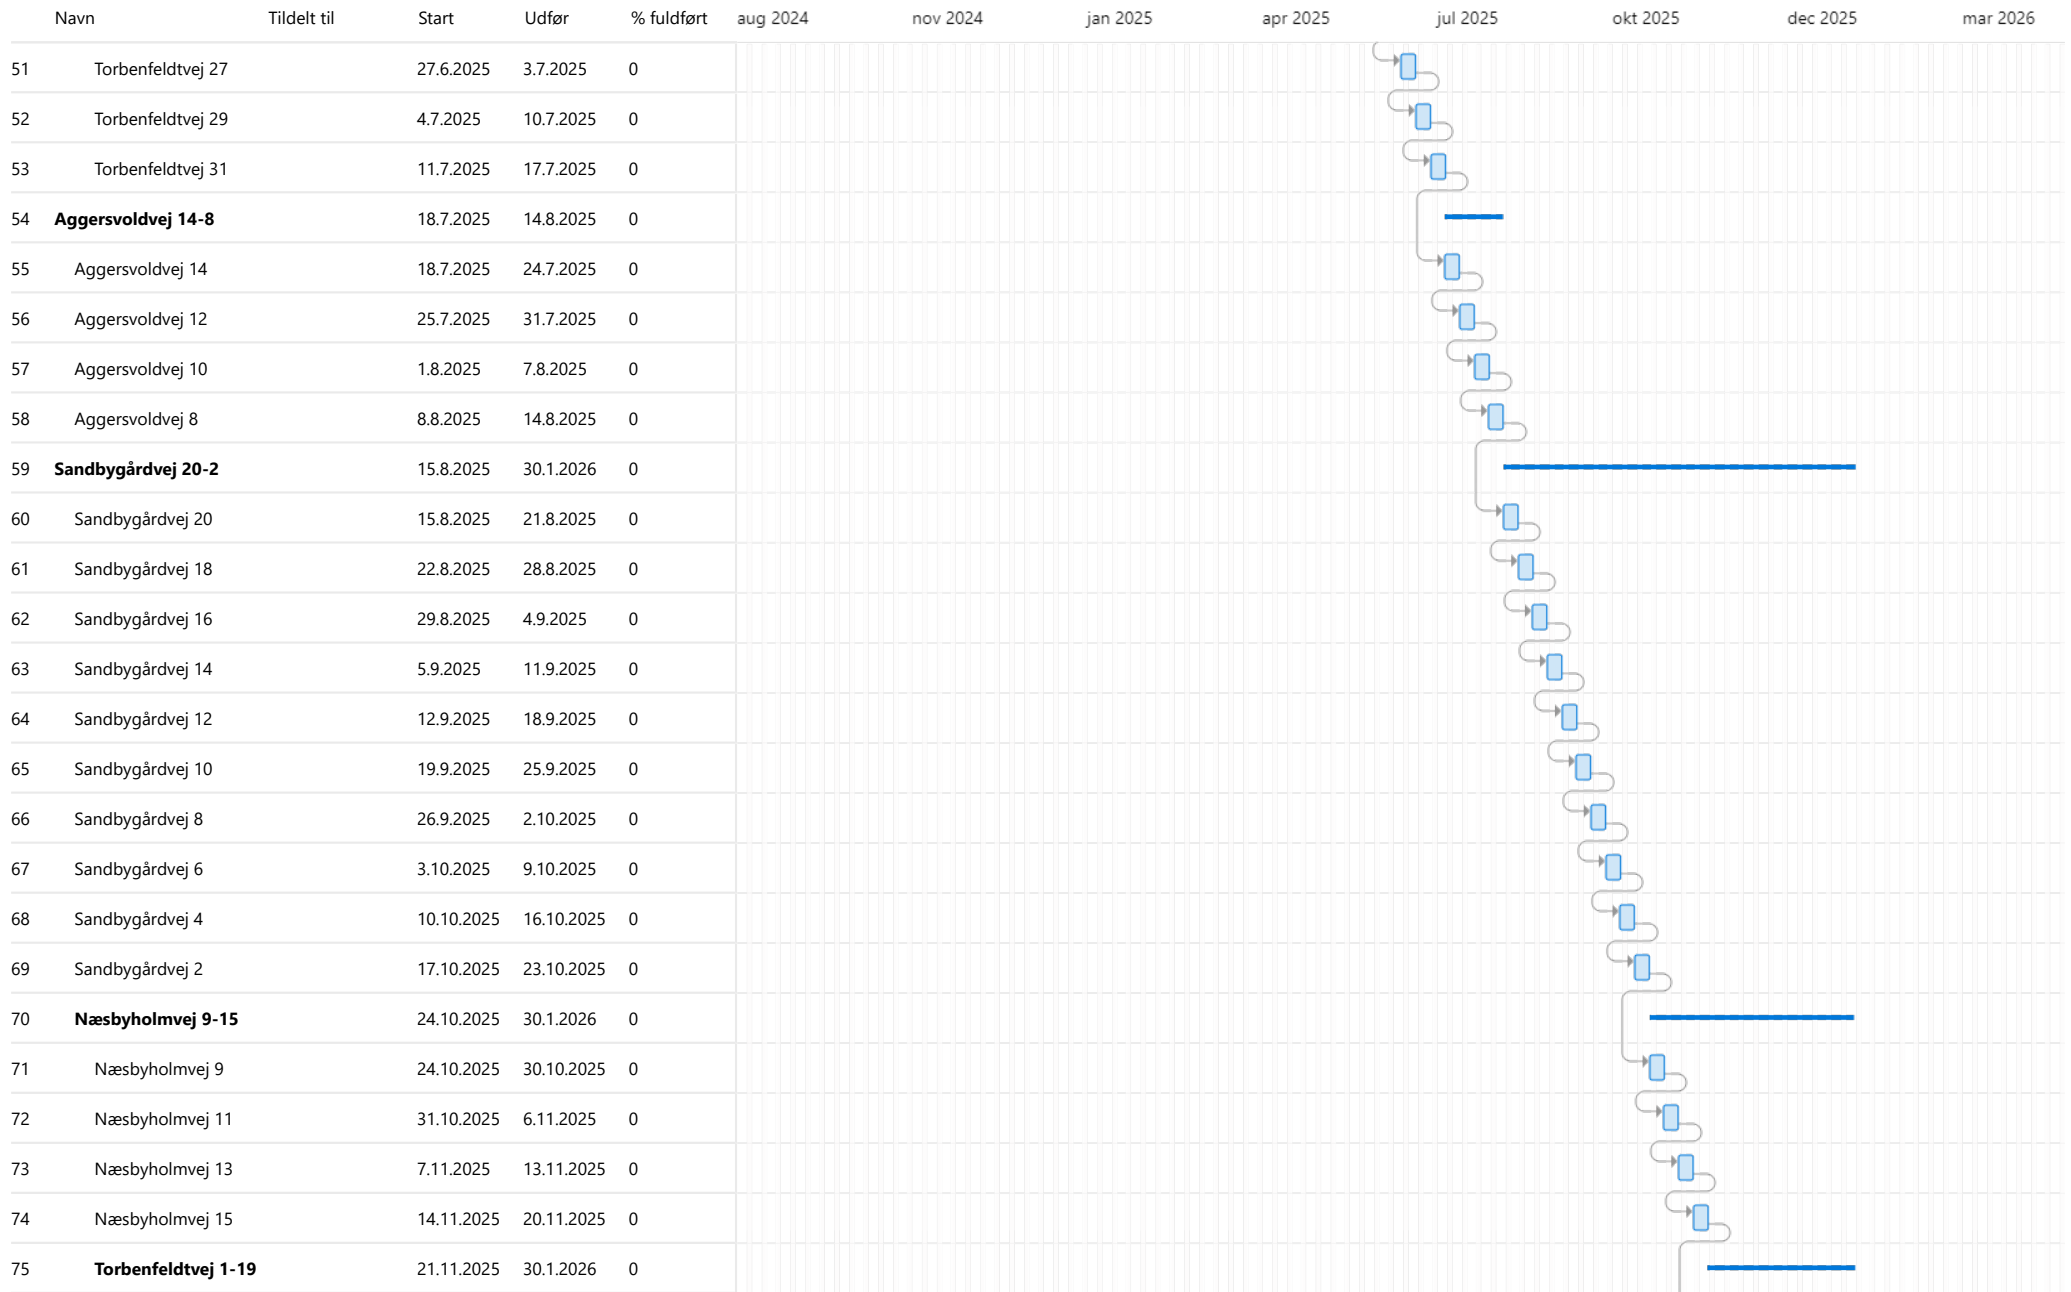

# AB AST - Vinduesudskiftning 12-06-2024

# AB AST - Vinduesudskiftning 12-06-2024

Navn	Tildelt til	Start	Udfør	% fuldført	aug 2024	nov 2024	jan 2025	apr 2025	jul 2025	okt 2025	dec 2025	mar 2026
76	Torbenfeldtvej 1	21.11.2025	27.11.2025	0								
77	Torbenfeldtvej 3	28.11.2025	4.12.2025	0								
78	Torbenfeldtvej 5	5.12.2025	11.12.2025	0								
79	Torbenfeldtvej 7	12.12.2025	18.12.2025	0								
80	Torbenfeldtvej 9	19.12.2025	25.12.2025	0								
81	Torbenfeldtvej 11	26.12.2025	1.1.2026	0								
82	Torbenfeldtvej 13	2.1.2026	8.1.2026	0								
83	Torbenfeldtvej 15	9.1.2026	15.1.2026	0								
84	Torbenfeldtvej 17	16.1.2026	22.1.2026	0								
85	Torbenfeldtvej 19	23.1.2026	29.1.2026	0								
86	Aflevering	30.1.2026	30.1.2026	0								