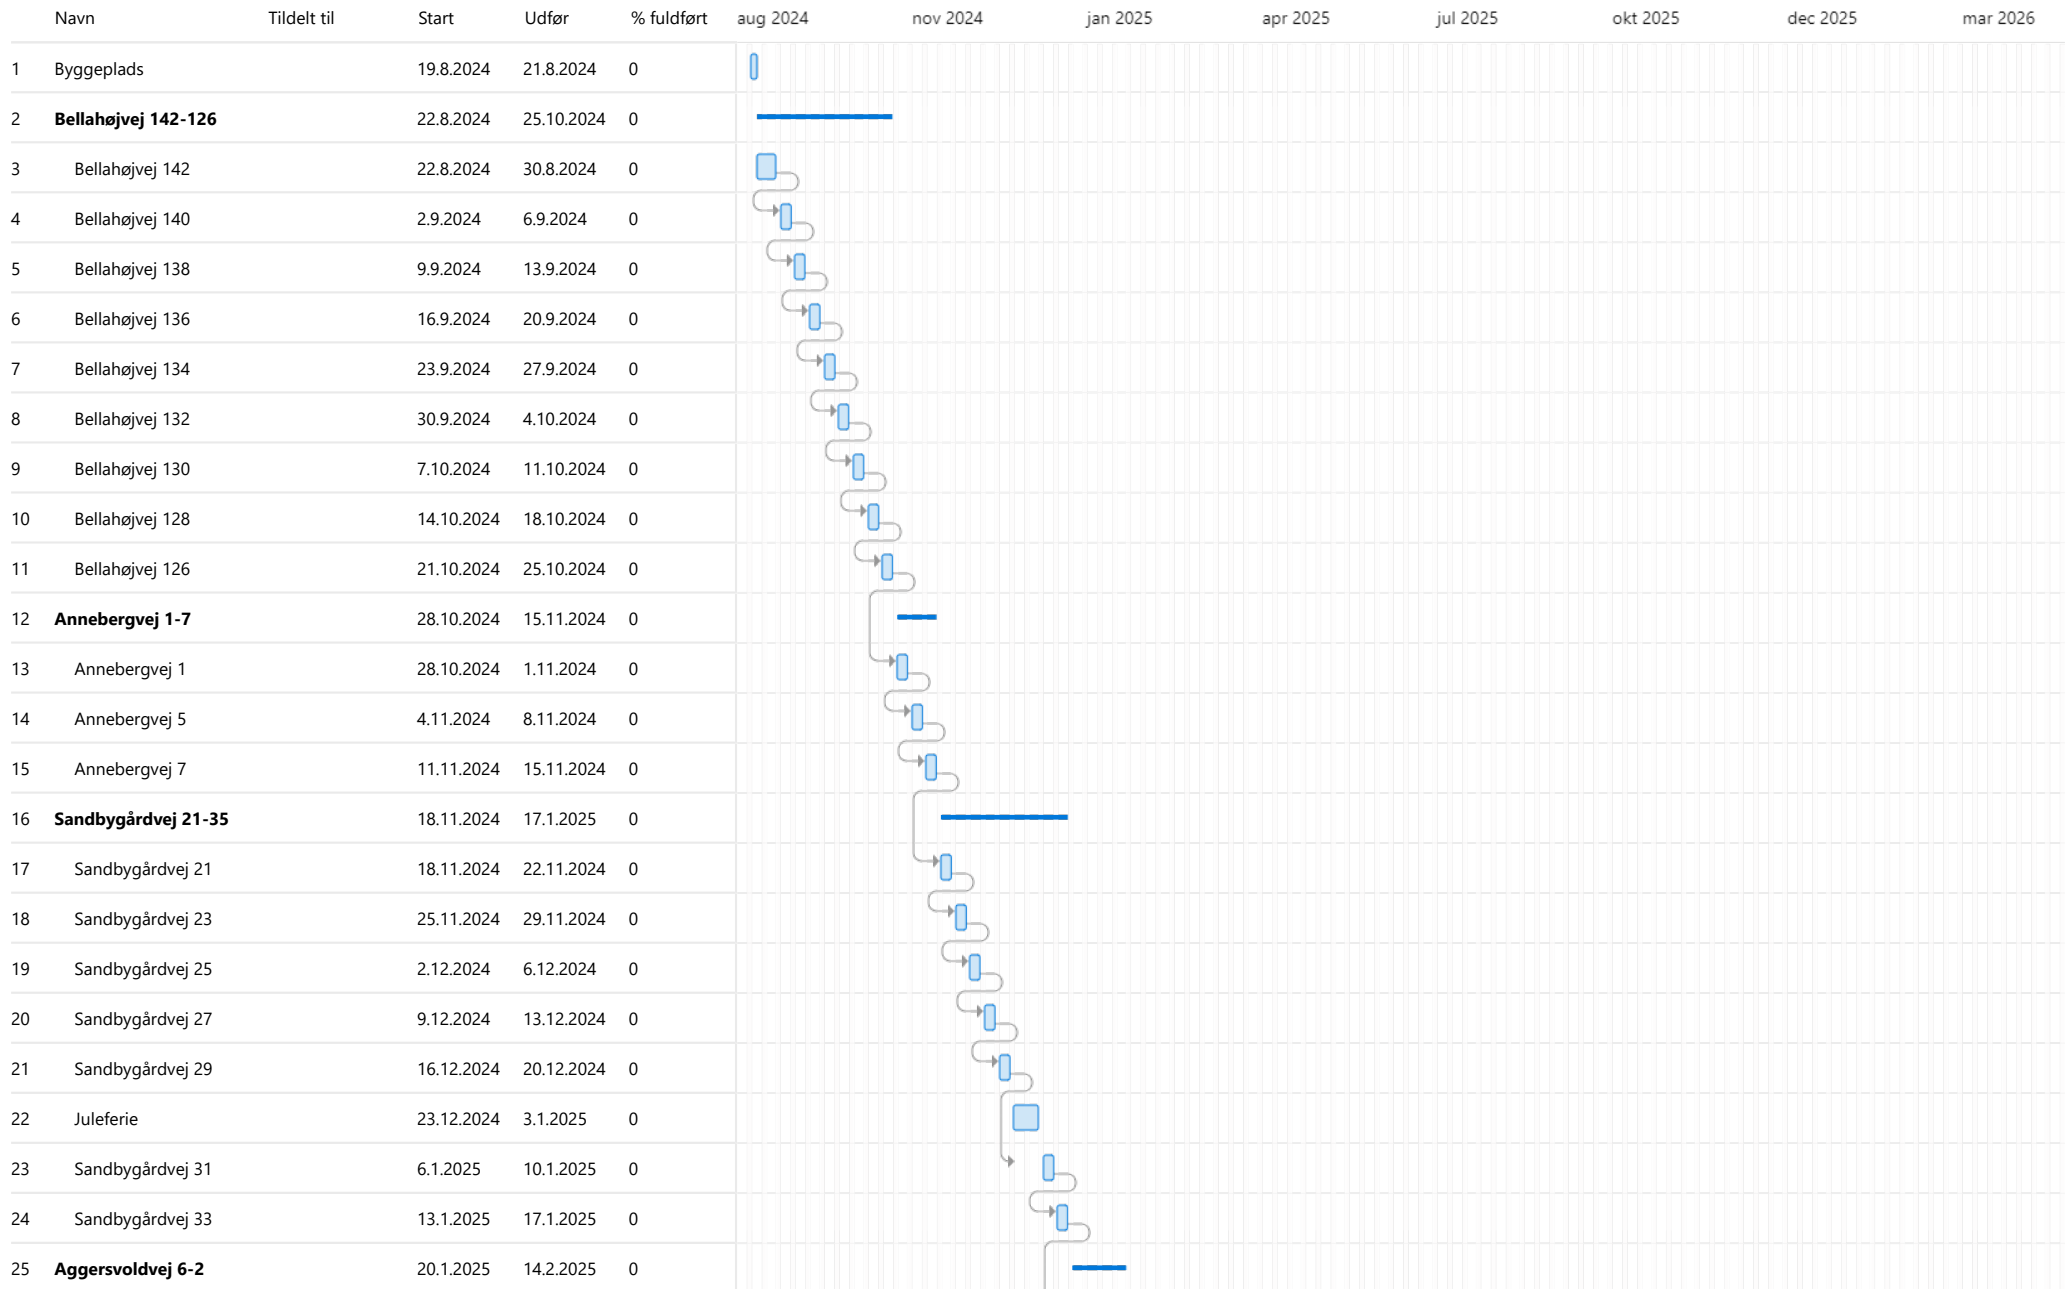

# AB AST - Vinduesudskiftning 12-06-2024

# AB AST - Vinduesudskiftning 12-06-2024

Navn	Tildelt til	Start	Udfør	% fuldført	aug 2024	nov 2024	jan 2025	apr 2025	jul 2025	okt 2025	dec 2025	mar 2026
76	Torbenfeldtvej 1	21.11.2025	27.11.2025	0								
77	Torbenfeldtvej 3	28.11.2025	4.12.2025	0								
78	Torbenfeldtvej 5	5.12.2025	11.12.2025	0								
79	Torbenfeldtvej 7	12.12.2025	18.12.2025	0								
80	Torbenfeldtvej 9	19.12.2025	25.12.2025	0								
81	Torbenfeldtvej 11	26.12.2025	1.1.2026	0								
82	Torbenfeldtvej 13	2.1.2026	8.1.2026	0								
83	Torbenfeldtvej 15	9.1.2026	15.1.2026	0								
84	Torbenfeldtvej 17	16.1.2026	22.1.2026	0								
85	Torbenfeldtvej 19	23.1.2026	29.1.2026	0								
86	Aflevering	30.1.2026	30.1.2026	0								